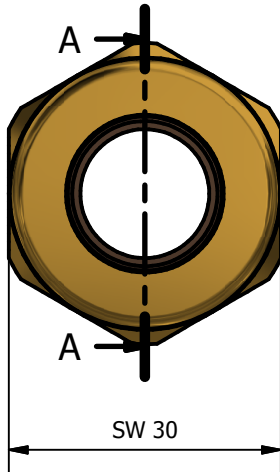

A-A ( 1.2 : 1 )

CODE	SIZE	G	D	L
3167 3414	3/4x14	3/4	14,2	37
3167 3416	3/4x16	3/4	16,2	37
3167 3418	3/4x18	3/4	18,2	37
3167 3422	3/4x22	3/4	22,2	37

00		Prima emissione		Delaini M.		13/06/2011	
Rev.		Nota Revisione		Approvatore		Data Approvazione	
Toll Gen: JS13		Stato sup.: Giallo Sabbiato		Codice: 3167 scheda			
Filetto: ISO 228		Note tecniche:					
Peso lavorato:		Peso grezzo:		N° stampo:		Descrizione: Codolo in rame -Copper tail for built-in valve gas	
Materiale:				Disegnatore: Delaini P.		Data: 13/06/2011	
TDM Brass s.r.l via Artigiani , 7-9 25030 Maclodio BS Italy tel +39 030 9972217 fax 030 9787089 www.tdmbrass.it email info@tdmbrass.it							