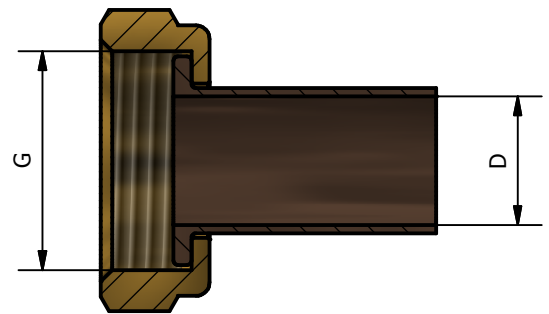

A-A ( 1.2 : 1 )

CODE	SIZE	G	D	L
3167 3414	3/4x14	3/4	14,2	37
3167 3416	3/4x16	3/4	16,2	37
3167 3418	3/4x18	3/4	18,2	37
3167 3422	3/4x22	3/4	22,2	37

00		Prima emissione		Delaini M.		13/06/2011	
Rev.		Nota Revisione		Approvatore		Data Approvazione	
Toll Gen: JS13		Stato sup.: Giallo Sabbiato		Codice: 3167 scheda			
Filetto: ISO 228		Note tecniche:					
Peso lavorato:		Peso grezzo:		N° stampo:		Descrizione: Codolo in rame -Copper tail for built-in valve gas	
Materiale:				Disegnatore: Delaini P.		Data: 13/06/2011	
TDM Brass s.r.l via Artigiani , 7-9 25030 Maclodio BS Italy tel +39 030 9972217 fax 030 9787089 www.tdmbrass.it email info@tdmbrass.it							